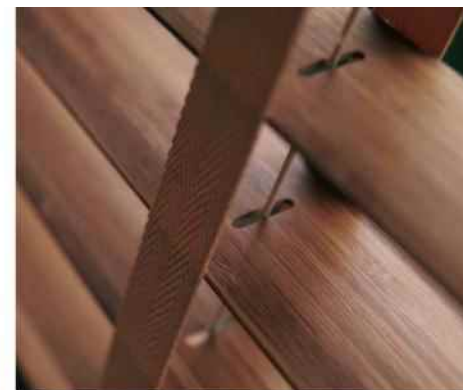

ГОРИЗОНТАЛЬНЫЕ
ДЕРЕВЯННЫЕ И
БАМБУКОВЫЕ
ЖАЛЮЗИ

Роскошь натурального материала представлена в многообразии структур и оттенков деревянных и бамбуковых жалюзи с ламелями шириной 25 и 50 мм. Дополнительный колорит изделиям с ламелями 50 мм придаст декоративная лесенка, которая скроет отверстия в ламелях.

Ламели изготавливаются из специальных пород дерева и покрываются сначала декоративной краской, а затем слоем защитного лака, оставляя видимой текстуру натурального материала.